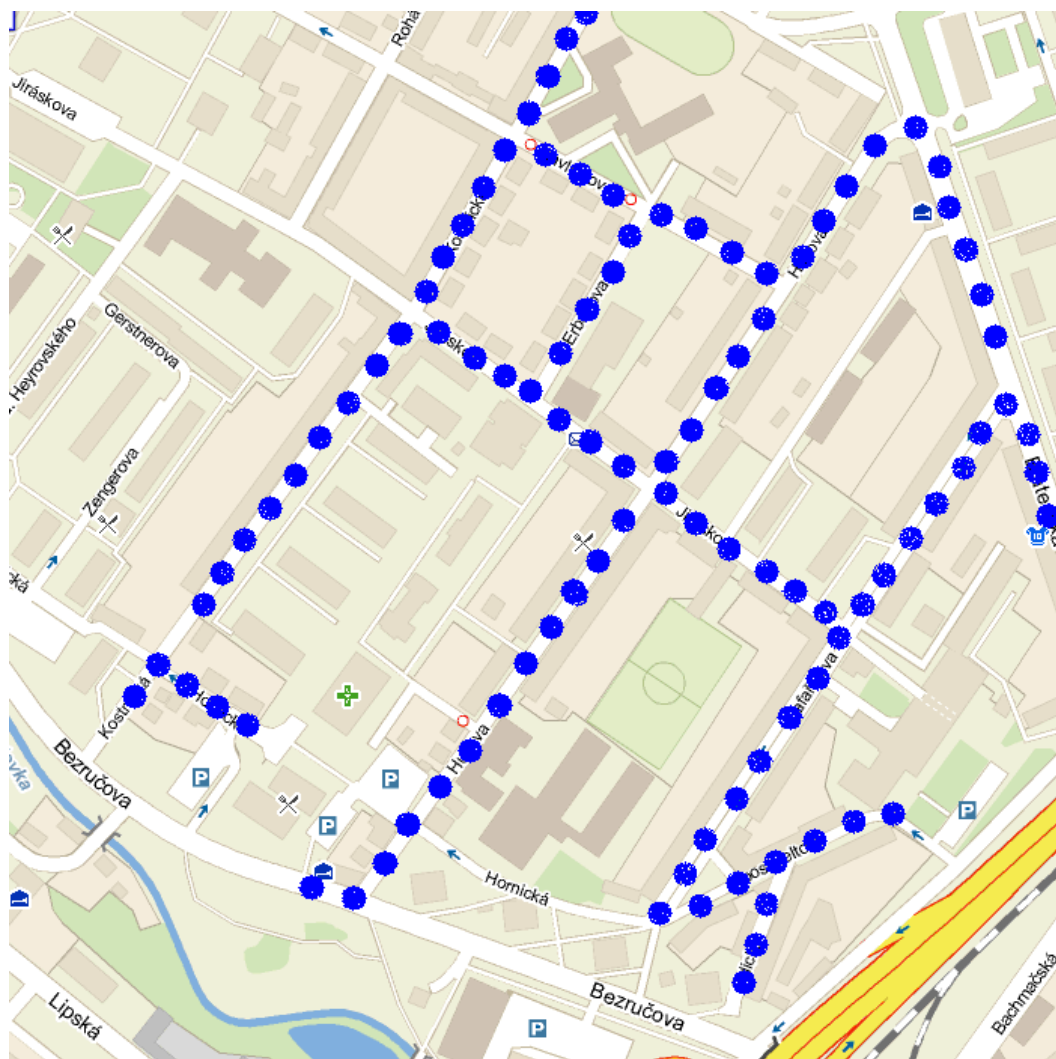

Oblast č. 3 ulice: Blatenská (střední část), Rooseveltova, Lidická, Šafaříkova, Jiráskova (po Kostnickou), Husova, Erbenova, Havlíčkova (po Kostnickou), Hornická (po Kostnickou), Bezručova (po Kostnickou), Kostnická + zezadu ul. Zengerova, Kaufland ul. Mostecká (úterý, sudý týden)

Nově: MŠ Šafaříkova

Duben: 3, 17
Květen: 1, 15, 29
Červen: 12, 26
Červenec: 10, 24
Srpen: 7, 21
Září: 4, 18
Říjen: 2, 16, 30
Listopad: 13, 27