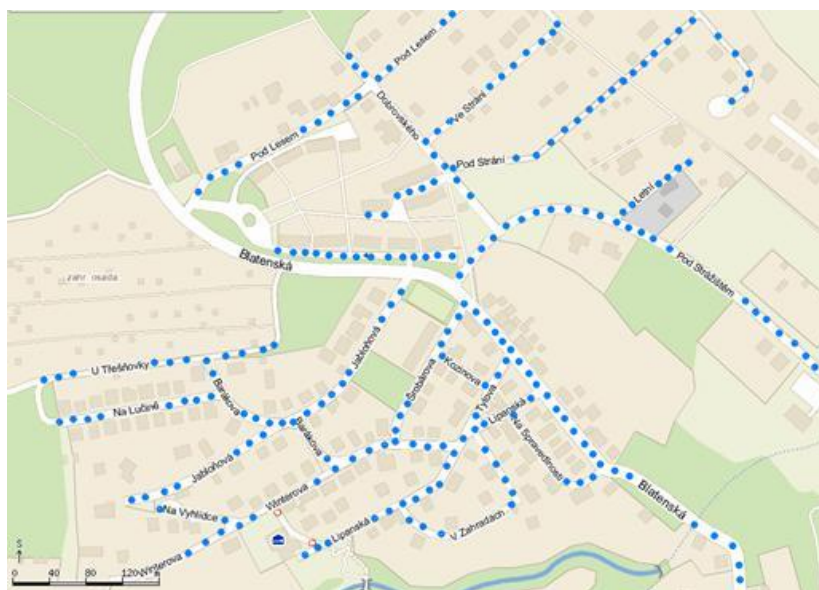

## DOTACE!

Oblast č. 5 ulice: 28. října, Beethovenova - pravá, HS Flora (areál hřbitova), Beethovenova – pravá, Dolní, Dolní - u KŠV, Grégrova, Jakoubka ze Stříbra, Karoliny Světlé, Libušina, Na Bělidle, Na Moráni, Na Přikopech, Partyzánská, Puchamyerova, Revoluční, Riegrova, Selská, Šmilovského, Táborská, U Plynárny, U Větrného mlýna, V Přírodě, Vikové – Kunětické, Vodní, Vršovců, Zd. Štěpánka, Arbesova, Klostermannova, Kaufland ul. Mostecká (pátek, lichý týden)

## DOTACE!

Oblast č. 6 ulice: Barákova, Blatenská – okály, Dobrovského, Jabloňová, Kozinova, Letní, Lipanská, Na Lučině, Na Spravedlnosti, Na Vyhlídce, Pod Lesem, Pod Strání, Pod Strážištěm, Šrobárova, Tylova, U Třešňovky, V Zahradách, Ve Stráni, Winterova, Hřbitov – hlavní vstup, zadní vstup, El. Krásnohorské u autoškoly (pondělí, sudý týden)

## DOTACE!

Oblast č. 7 ulice: Blanická, Elišky Krásnohorské, Hraníčářská, Kosmova, Sadová, Slezská, Sládkova, Sukova, Třebízského, Zdravotnická, Hřbitov – hlavní vstup, zadní vstup, El. Krásnohorské u autoškoly, Lipská, Kostelní, Mýtná (pondělí, lichý týden)

## DOTACE!

Oblast č. 9 ulice: Černovická, Dukelská, Fügnerova, Kadaňská, Komenského, Kukaňova, Osvození, Palachova, Sokolská, Št. kpt. Kouby, V Alejích, Fibichova, drážní domek naproti V Alejích, Hřbitov – hlavní vstup, zadní vstup, El. Krásnohorské u autoškoly (čtvrtek, lichý týden)