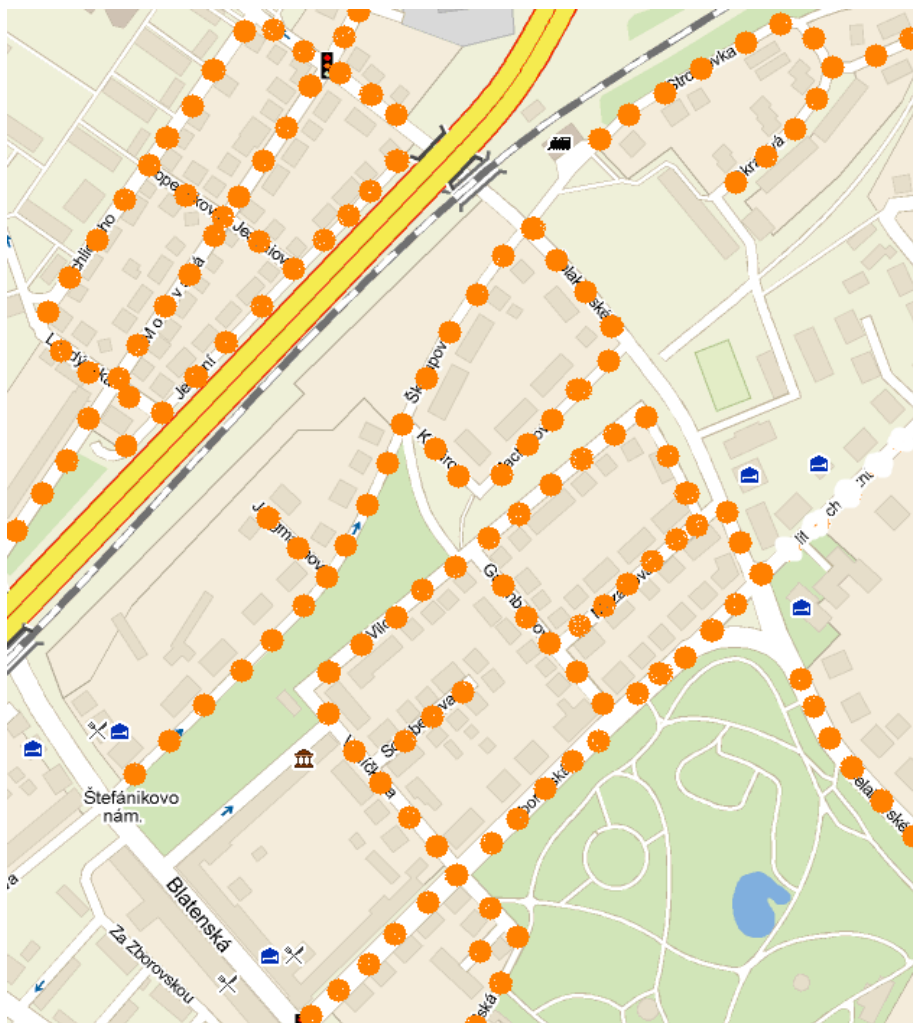

Oblast č. 2 ulice: Čelakovského, Mozartova, Gutenbergova, Vilová, Schubertova, Vaníčková, Macharova, Kolárova, Škroupova, Jungmannova, Moravská, Koperníková, Jeseniova, Jezerní, Londýnská, Vrchlického, Okrajová, Stromovka, Štefánikovo náměstí, Škroupova, Blatenská (spodní část), Buchenwaldská, Zborovská, Úřad práce (středa, lichý týden)

Nově: MŠ Dostojevského

Duben: 11, 25
Květen: 9, 23
Červen: 6, 20
Červenec: 4, 18
Srpen: 1, 15, 29
Září: 12, 26
Říjen: 10, 24
Listopad: 7, 21