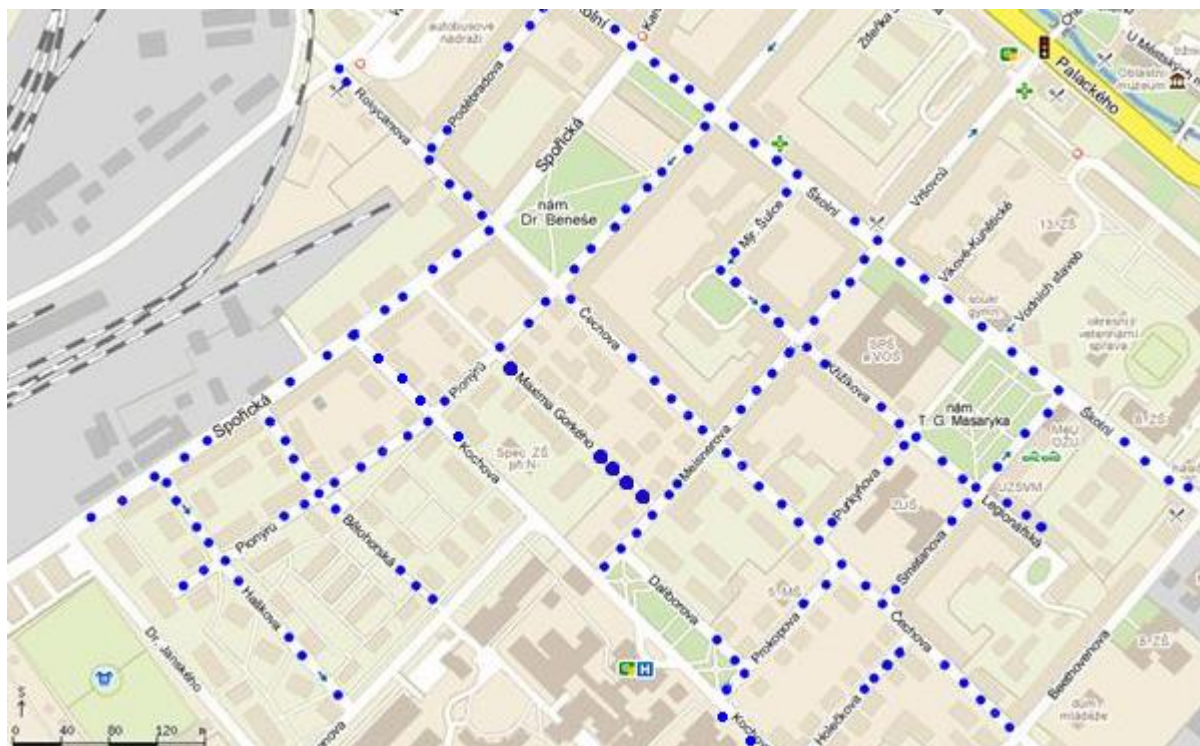

DOTACE!

Oblast č. 10 ulice: Bělohorská, Čechova, Max. Gorkého, Daliborova, Haškova, Holečková, Křížíkova, Legionářská, Meisnerova, Mjr. Šulce, nám. Dr. Beneše, Pionýrů, Poděbradova, Prokopova, Purkyňova, Rokycanova, Smetanova, Spořická, Školní, Kochova, Kaufland ul. Mostecká (pátek, sudý týden)

Nově: MŠ Prokopova

Duben: 6, 20
Květen: 4, 18
Červen: 1, 15, 29
Červenec: 13, 27
Srpen: 10, 24
Září: 7, 21
Říjen: 5, 19
Listopad: 2, 16, 30

* V červeně označené dny probíhá čištění kontejnerů