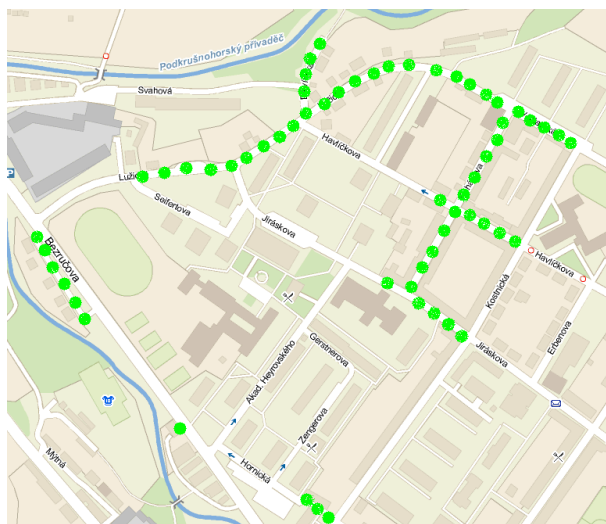

Oblast č. 4 ulice: Bezručova (od Kostnické), Hornická (od Kostnické), Jiráskova (od Kostnické) Havlíčkova (od Kostnické), Roháčova, Václavská, Lužická, Děvinská, Potoční, Pod Černým vrchem, Osadní, Luční, Polní, Karlovarská, SVJ Černovická 4465, Kaufland ul. Mostecká, Pražská – od Policie - pentagon až za skládku, Ctiborova, Jugoslávská, Sladkovského, Žerotínova (úterý, lichý týden)

Duben: 10, 24
Květen: 8, 22
Červen: 5, 19
Červenec: 3, 17, 31
Srpen: 14, 28
Září: 11, 25
Říjen: 9, 23
Listopad: 6, 20