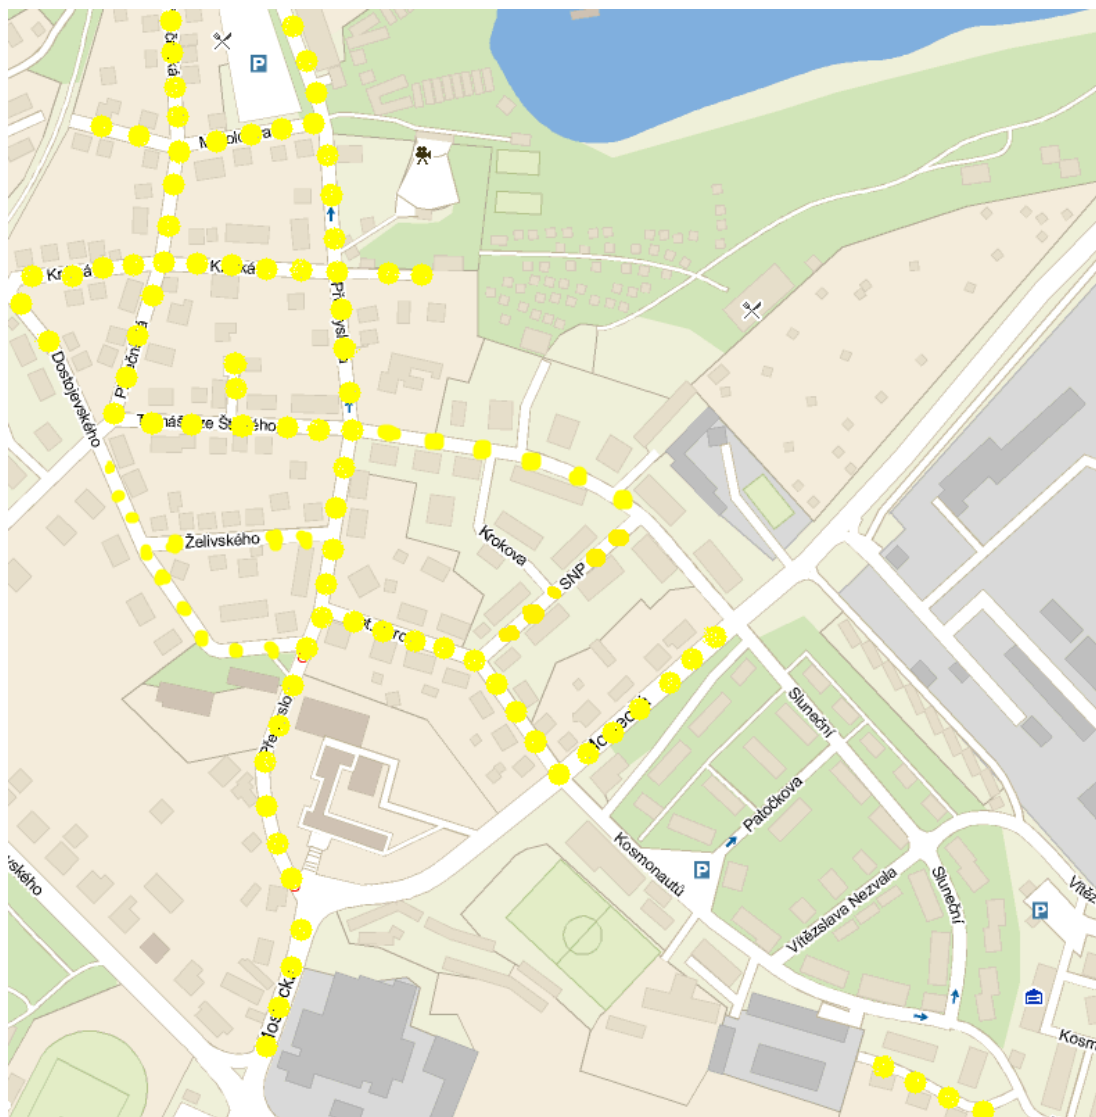

Vývozní termíny bioodpadů z nádob o objemu 120 litrů z domácností pro rok 2019

Oblast č. 1 ulice: Hutnická, Šípková, Kamenný Vrch - Canaba, Jarní, Jasmínová, Mostecká, Tomáše ze Štítného, Dostojevského, Želivského, SNP, Politických vězňů, Krátká, Přemyslova, Maroldova, Přísečnická, Šajnerova, Kpt. Jaroše, Kosmonautů, A. Muchy, R.D. nová lokalita proti Kamencovému jezeru, Kundratická (za poštou) SVJ Jirkovská 5023 (středa, sudý týden)

Oblast č. 2 ulice: Čelakovského, Mozartova, Gutenbergova, Vilová, Schubertova, Vaníčková, Macharova, Kolárova, Škroupova, Jungmannova, Moravská, Koperníková, Jeseniova, Jezerní, Londýnská, Vrchlického, Okrajová, Stromovka, Štefánikovo náměstí, Škroupova, Blatenská (spodní část), Buchenwaldská, Zborovská, Úřad práce, MŠ Dostojevského (středa, lichý týden)

Duben: 8, 22
Květen: 6, 20
Červen: 3, 17
Červenec: 1, 15, 29
Srpen: 12, 26
Září: 9, 23
Říjen: 7, 21
Listopad: 4, 18

Oblast č. 8 ulice: Adámkova, Alešova, Čermákova, Dvořákova, Karla Čapka, Kmochova, Krušnohorská, Na Průhoně, Podhorská, Resslerova, Trocnovská, U Filipových rybníků, U Filipových rybníků (nové), Višňová, Železniční, Klicperova, Hřbitov – hlavní vstup, zadní vstup, El. Krásnohorské u autoškoly, MŠ Alešova (čtvrtek, sudý týden)

Duben: 4, 18
Květen: 2, 16, 30
Červen: 13, 27
Červenec: 11, 25
Srpen: 8, 22
Září: 5, 19
Říjen: 3, 17, 31
Listopad: 14, 28

Oblast č. 9 ulice: Černovická, Dukelská, Fügnerova, Kadaňská, Komenského, Kukaňova, Osvození, Palachova, Sokolská, Št. kpt. Kouby, V Alejích, Fibichova, drážní domek naproti V Alejích, Hřbitov – hlavní vstup, zadní vstup, El. Krásnohorské u autoškoly (čtvrtek, lichý týden)