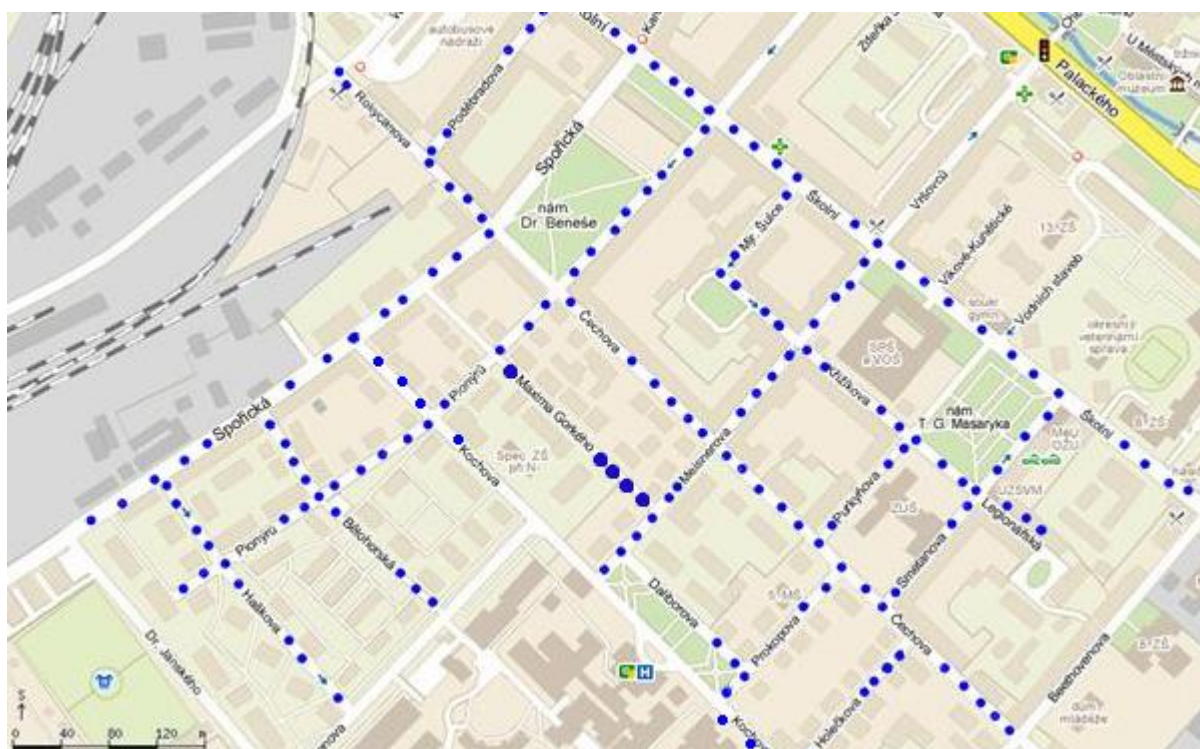

Oblast č. 10 ulice: Bělohorská, Čechova, Max. Gorkého, Daliborova, Haškova, Holečkova, Křížíkova, Legionářská, Meisnerova, Mjr. Šulce, nám. Dr. Beneše, Pionýrů, Poděbradova, Prokopova, Purkyňova, Rokycanova, Smetanova, Spořická, Školní, Kochova, Kaufland ul. Mostecká, MŠ Prokopova (pátek, sudý týden)

Duben: 5, 19
Květen: 3, 17, 31
Červen: 14, 28
Červenec: 12, 26
Srpen: 9, 23
Září: 6, 20
Říjen: 4, 18
Listopad: 1, 15, 29

- v červeně označené termíny probíhá mytí odpadových nádob