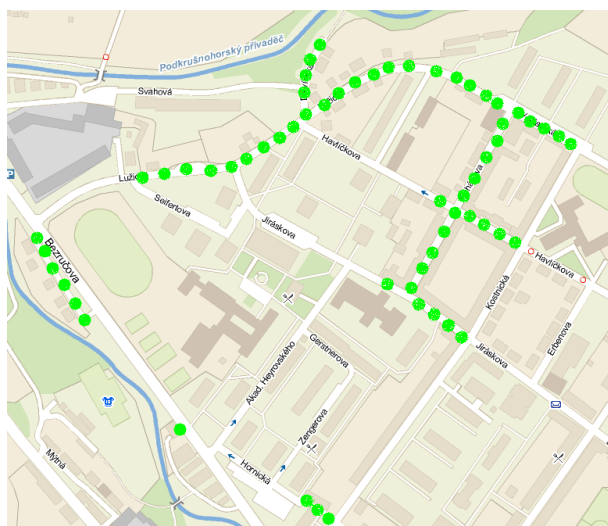

Oblast č. 4 ulice: Bezručova (od Kostnické), Hornická (od Kostnické), Jiráskova (od Kostnické) Havlíčkova (od Kostnické), Roháčova, Václavská, Lužická, Děvinská, Potoční, Pod Černým vrchem, Osadní, Luční, Polní, Karlovarská, SVJ Černovická 4465, Kaufland ul. Mostecká, Pražská – od Policie - pentagon až za skládku, Ctiborova, Jugoslávská, Sladkovského, Žerotínova (úterý, lichý týden)

Duben: 9, 23
Květen: 7, 21
Červen: 4, 18
Červenec: 2, 16, 30
Srpen: 13, 27
Září: 10, 24
Říjen: 8, 22
Listopad: 5, 19