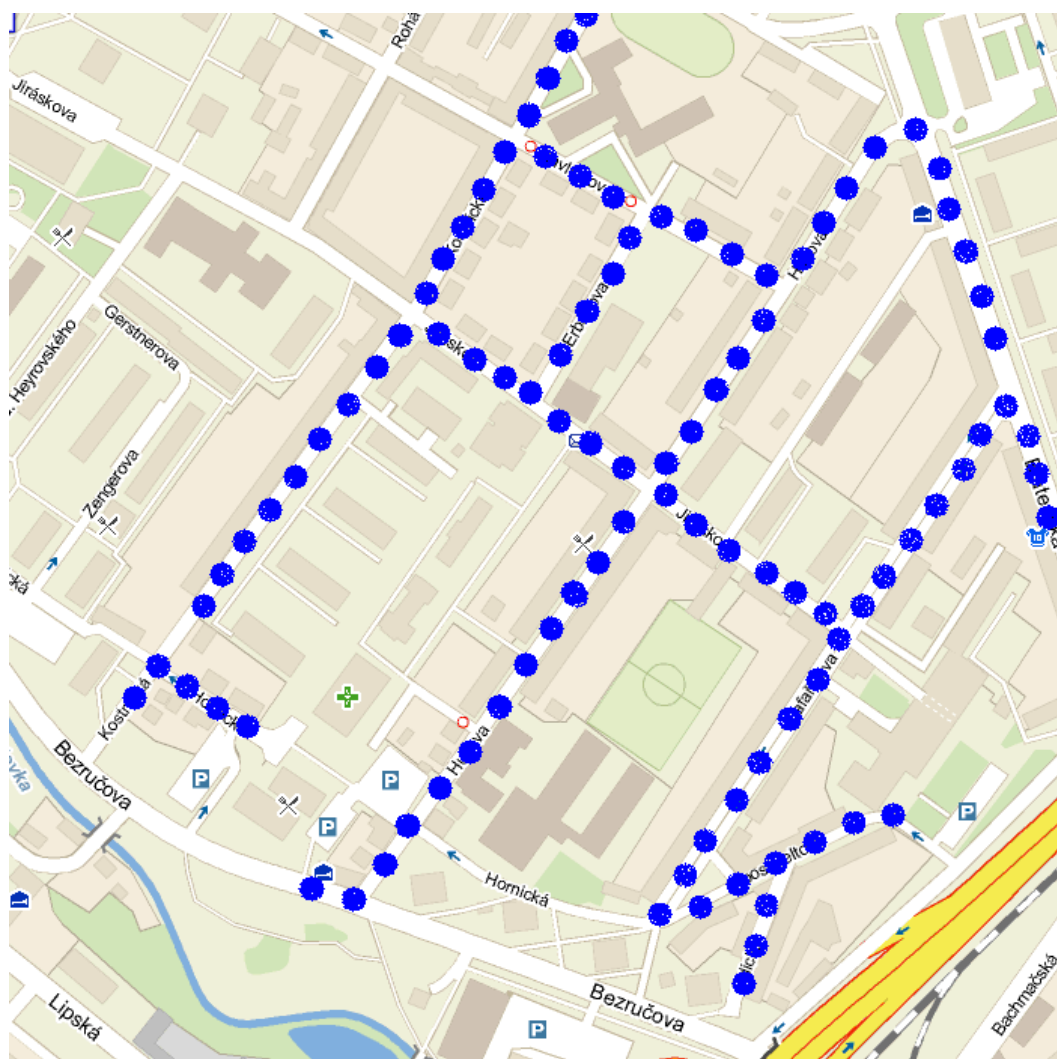

Oblast č. 3 ulice: Blatenská (střední část), Rooseveltova, Lidická, Šafaříkova, Jiráskova (po Kostnickou), Husova, Erbenova, Havlíčkova (po Kostnickou), Hornická (po Kostnickou), Bezručova (po Kostnickou), Kostnická + zezadu ul. Zengerova, Kaufland ul. Mostecká, MŠ Šafaříkova (úterý, sudý týden)

Duben: 2, 16, 30
Květen: 14, 28
Červen: 11, 25
Červenec: 9, 23
Srpen: 6, 20
Září: 3, 17
Říjen: 1, 15, 29
Listopad: 12, 26