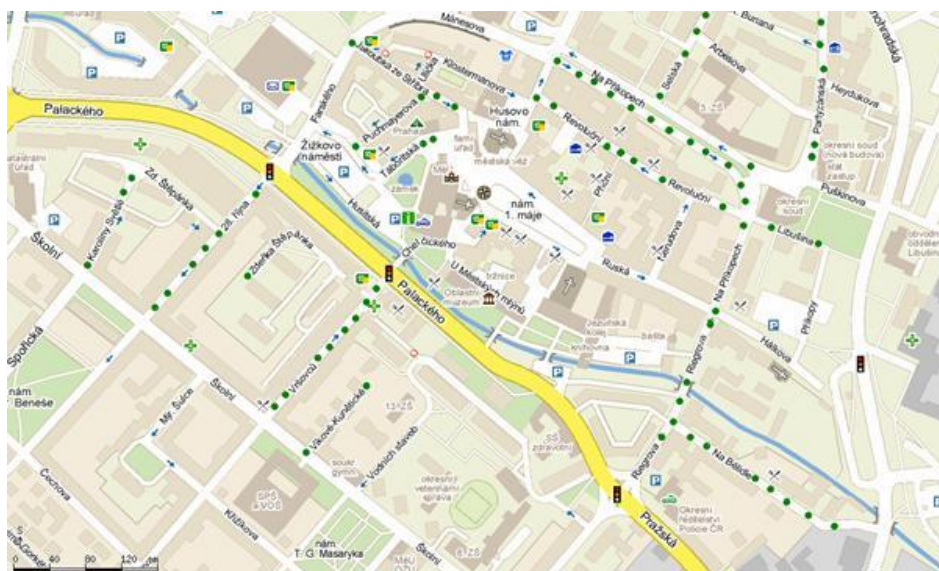

Duben: 2, 16, 30
Květen: 14, 28
Červen: 11, 25
Červenec: 9, 23
Srpen: 6, 20
Září: 3, 17
Říjen: 1, 15, 29
Listopad: 12, 26

Oblast č. 4 ulice: Bezručova (od Kostnické), Hornická (od Kostnické), Jiráskova (od Kostnické) Havlíčkova (od Kostnické), Roháčova, Václavská, Lužická, Děvinská, Potoční, Pod Černým vrchem, Osadní, Luční, Polní, Karlovarská, SVJ Černovická 4465, Kaufland ul. Mostecká, Pražská – od Policie - pentagon až za skládku, Ctiborova, Jugoslávská, Sladkovského, Žerotínova (úterý, lichý týden)

Duben: 9, 23
Květen: 7, 21
Červen: 4, 18
Červenec: 2, 16, 30
Srpen: 13, 27
Září: 10, 24
Říjen: 8, 22
Listopad: 5, 19

Oblast č. 5 ulice: 28. října, Beethovenova - pravá, HS Flora (areál hřbitova), Beethovenova – pravá, Dolní, Dolní - u KŠV, Grégrova, Jakoubka ze Stříbra, Karoliny Světlé, Libušina, Na Bělidle, Na Moráni, Na Příkopech, Partyzánská, Puchamyerova, Revoluční, Riegrova, Selská, Šmilovského, Táborská, U Plynárny, U Větrného mlýna, V Přírodě, Vikové – Kunětické, Vodní, Vršovců, Zd. Štěpánka, Arbesova, Klostermannova, Kaufland ul. Mostecká, MŠ Palackého (pátek, lichý týden)

Duben: 12, 26
 Květen: 10, 24
 Červen: 7, 21
 Červenec: 5, 19
 Srpen: 2, 16, 30
 Září: 13, 27
 Říjen: 11, 25
 Listopad: 8, 22

Oblast č. 6 ulice: Barákova, Blatenská – okály, Dobrovského, Jabloňová, Kozinova, Letní, Lipanská, Na Lučině, Na Spravedlnosti, Na Vyhlídce, Pod Lesem, Pod Strání, Pod Strážištěm, Šrobárova, Tylova, U Třešňovky, V Zahradách, Ve Strání, Winterova, Hřbitov – hlavní vstup, zadní vstup, El. Krásnohorské u autoškoly, MŠ Blatenská (pondělí, sudý týden)