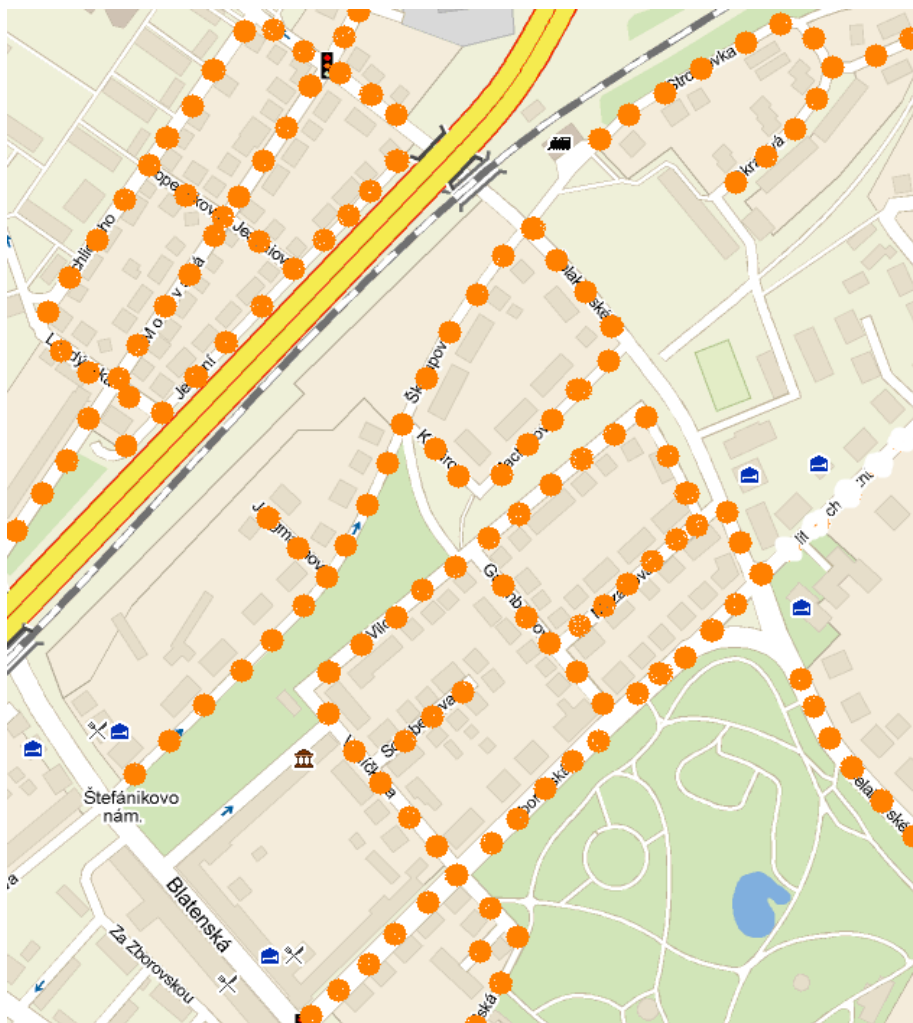

Oblast č. 2 ulice: Čelakovského, Mozartova, Gutenbergova, Vilová, Schubertova, Vaníčková, Macharova, Kolárova, Škroupova, Jungmannova, Moravská, Koperníková, Jeseniova, Jezerní, Londýnská, Vrchlického, Okrajová, Stromovka, Štefánikovo náměstí, Škroupova, Blatenská (spodní část), Buchenwaldská, Zborovská, Úřad práce, MŠ Dostojevského (středa, lichý týden)

Duben: 10, 24
Květen: 8, 22
Červen: 5, 19
Červenec: 3, 17, 31
Srpen: 14, 28
Září: 11, 25
Říjen: 9, 23
Listopad: 6, 20