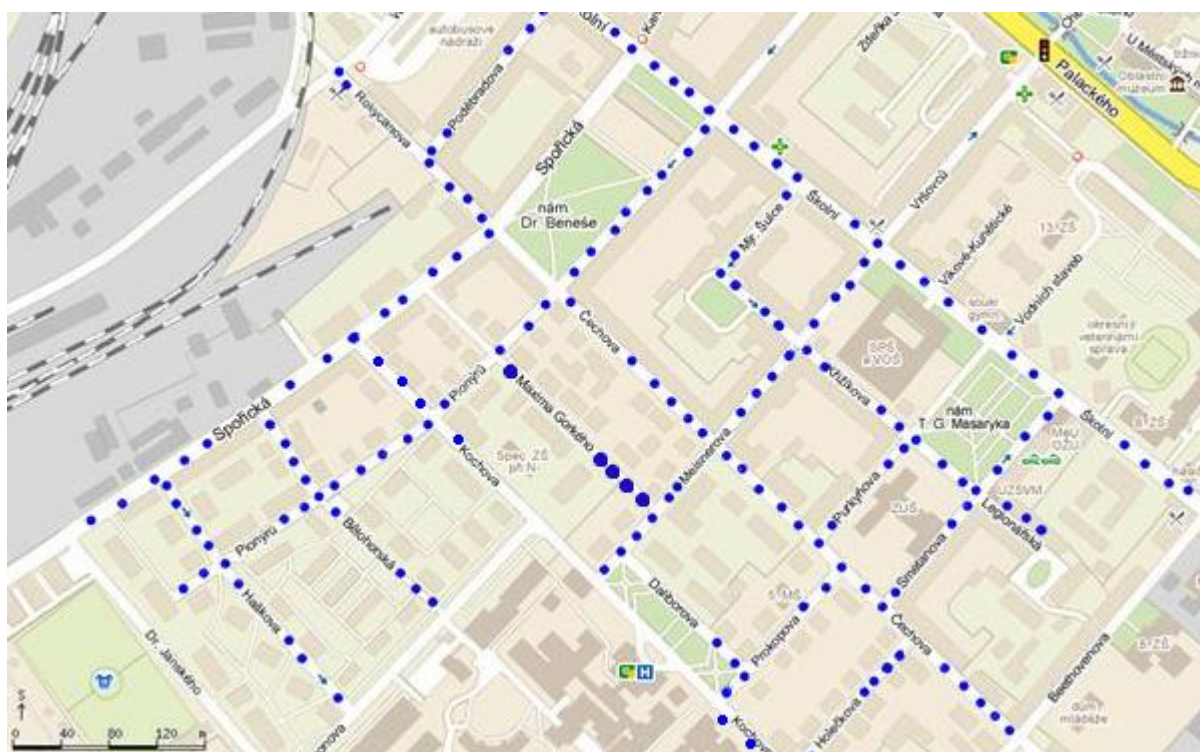

Oblast č. 10 ulice: Bělohorská, Čechova, Max. Gorkého, Daliborova, Haškova, Holečkova, Křížíkova, Legionářská, Meisnerova, Mjr. Šulce, nám. Dr. Beneše, Pionýrů, Poděbradova, Prokopova, Purkyňova, Rokycanova, Smetanova, Spořická, Školní, Kochova, Kaufland ul. Mostecká, MŠ Prokopova (pátek, sudý týden)

Duben: 5, 19
Květen: 3, 17, 31
Červen: 14, 28
Červenec: 12, 26
Srpen: 9, 23
Září: 6, 20
Říjen: 4, 18
Listopad: 1, 15, 29

- v červeně označené termíny probíhá mytí odpadových nádob