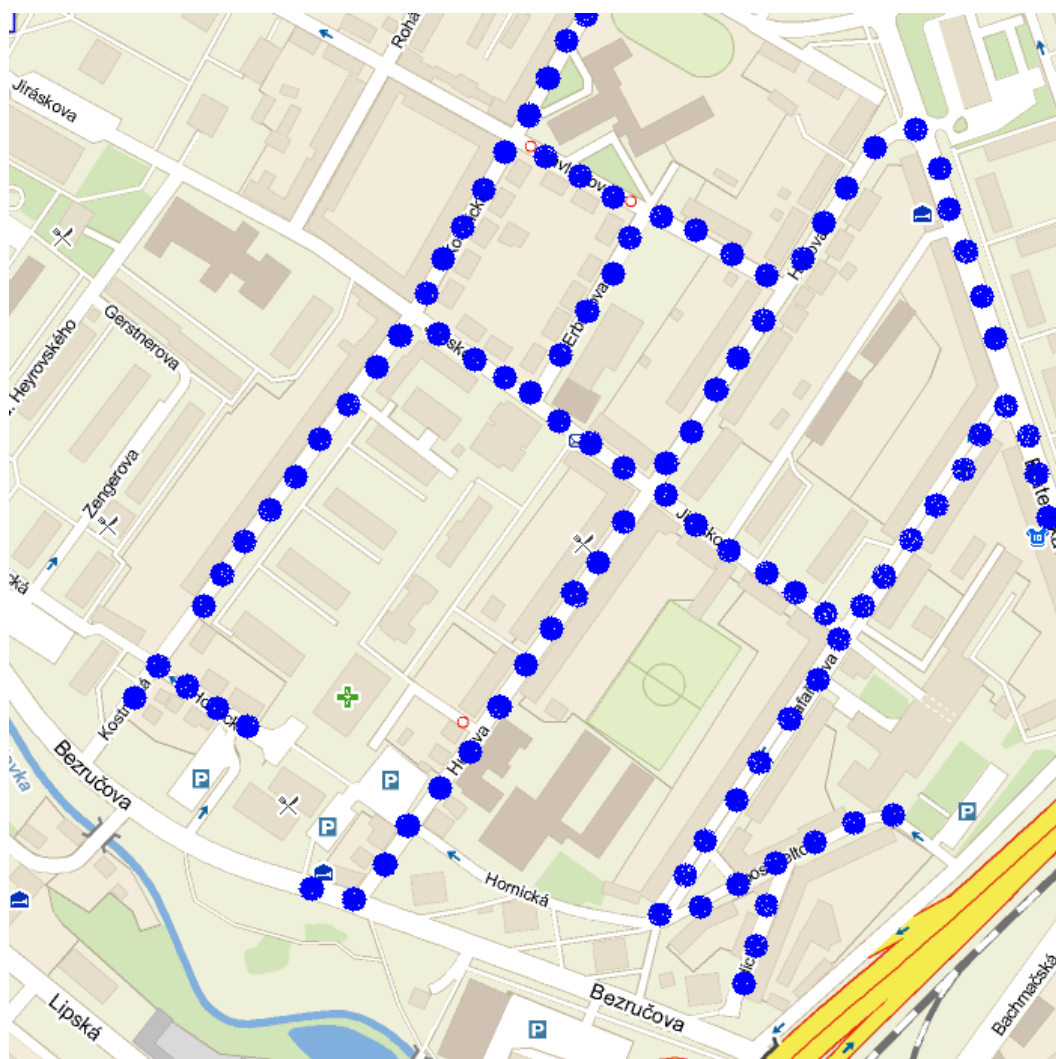

Oblast č. 3 ulice: Blatenská (střední část), Rooseveltova, Lidická, Šafaříkova, Jiráskova (po Kostnickou), Husova, Erbenova, Havlíčkova (po Kostnickou), Hornická (po Kostnickou), Bezručova (po Kostnickou), Kostnická + zezadu ul. Zengerova, Kaufland ul. Mostecká, MŠ Šafaříkova (úterý, sudý týden)

Duben: 2, 16, 30
Květen: 14, 28
Červen: 11, 25
Červenec: 9, 23
Srpen: 6, 20
Září: 3, 17
Říjen: 1, 15, 29
Listopad: 12, 26