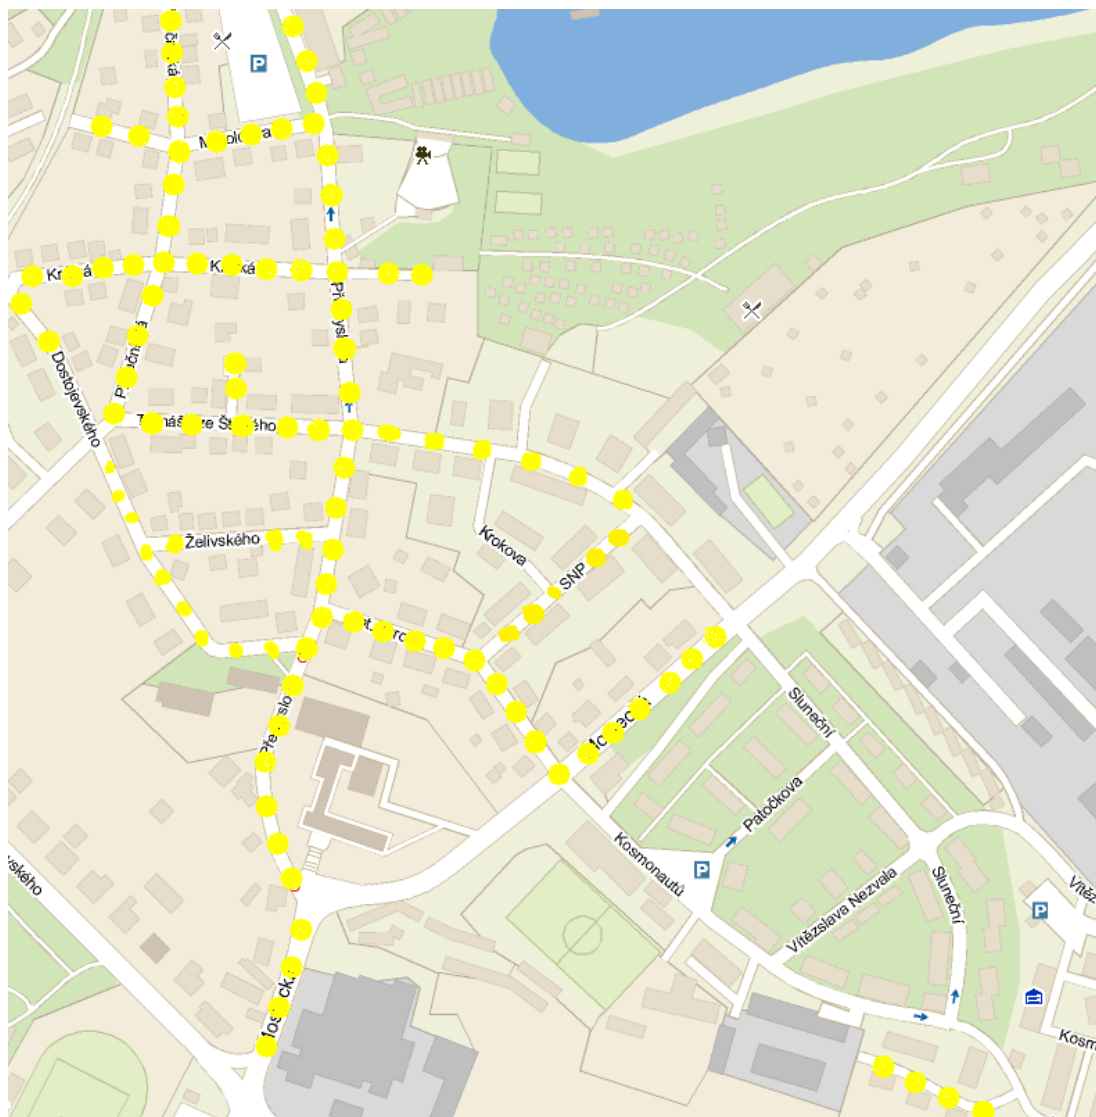

Vývozní termíny bioodpadů z nádob o objemu 120 litrů z domácností pro rok 2019

Oblast č. 1 ulice: Hutnická, Šípková, Kamenný Vrch - Canaba, Jarní, Jasmínová, Mostecká, Tomáše ze Štítného, Dostojevského, Želivského, SNP, Politických vězňů, Krátká, Přemyslova, Maroldova, Přísečnická, Šajnerova, Kpt. Jaroše, Kosmonautů, A. Muchy, R.D. nová lokalita proti Kamencovému jezeru, Kundratická (za poštou) SVJ Jirkovská 5023 (středa, sudý týden)

Oblast č. 2 ulice: Čelakovského, Mozartova, Gutenbergova, Vilová, Schubertova, Vaníčková, Macharova, Kolárova, Škroupova, Jungmannova, Moravská, Koperníková, Jeseniova, Jezerní, Londýnská, Vrchlického, Okrajová, Stromovka, Štefánikovo náměstí, Škroupova, Blatenská (spodní část), Buchenwaldská, Zborovská, Úřad práce, MŠ Dostojevského (středa, lichý týden)

Duben: 8, 22
Květen: 6, 20
Červen: 3, 17
Červenec: 1, 15, 29
Srpen: 12, 26
Září: 9, 23
Říjen: 7, 21
Listopad: 4, 18

Oblast č. 8 ulice: Adámkova, Alešova, Čermákova, Dvořákova, Karla Čapka, Kmochova, Krušnohorská, Na Průhoně, Podhorská, Resslerova, Trocnovská, U Filipových rybníků, U Filipových rybníků (nové), Višňová, Železniční, Klicperova, Hřbitov – hlavní vstup, zadní vstup, El. Krásnohorské u autoškoly, MŠ Alešova (čtvrtek, sudý týden)

Duben: 4, 18
 Květen: 2, 16, 30
 Červen: 13, 27
 Červenec: 11, 25
 Srpen: 8, 22
 Září: 5, 19
 Říjen: 3, 17, 31
 Listopad: 14, 28

Oblast č. 9 ulice: Černovická, Dukelská, Fügnerova, Kadaňská, Komenského, Kukaňova, Osvobození, Palachova, Sokolská, Št. kpt. Kouby, V Alejích, Fibichova, drážní domek naproti V Alejích, Hřbitov – hlavní vstup, zadní vstup, El. Krásnohorské u autoškoly (čtvrtek, lichý týden)